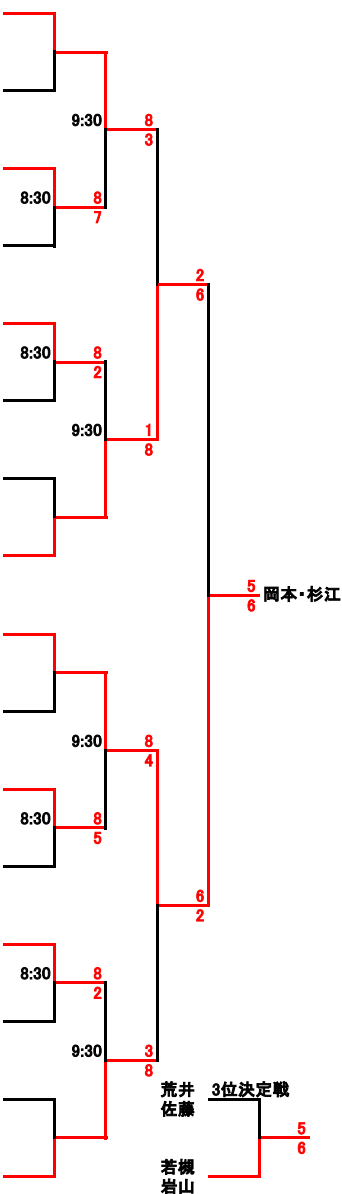

B 一般

コンソレーション

本戦

1 荒井 敦 在住
佐藤 弓子 ZTC

2 BYE

3 安川 壽幸 マリーナ
鈴村 僚子 マリーナ

4 長谷部 行弘 在住
村上 万紀子 マリーナ

5 船田 忠男 ZTC
山崎 伊都子 マリーナ

6 蠣崎 陽祐 在住
蠣崎 クミ子 ZTC

7 BYE

8 キル クァムク ZTC
中嶋 悦子 ZTC

9 岡本 聡 ZTC
杉江 京子 うみかぜ

10 BYE

11 根本宏史 マリーナ
原明子 マリーナ

12 井上 隆文 ZTC
佐藤 順子 ZTC

13 矢山 芳樹 ZTC
矢山 茉莉 ZTC

14 堤 浩太 在住
堤 雅子 在住

15 BYE

16 若槻 敏夫 マリーナ
岩山 真知子 グリーンヒル

長谷部・村上 $\frac{6}{2}$